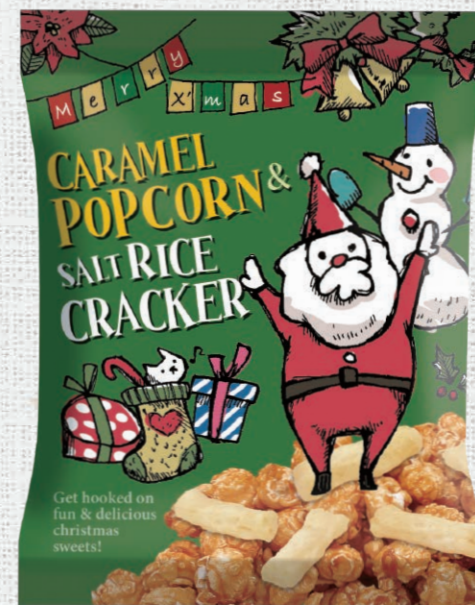

NEW
130000465
XM キャラメルポップコーン&ライスクラッカー
◎内容量/34g
◎入数/24入
◎価格/¥220(税別) [¥237(税込)]
◎原産国/日本
■POS.No./4932515042854
サイズ 単品 180×140×30mm 重量 37g
ケース 370×290×190mm ケース 1.1kg
賞味期間 10ヶ月
キャラメルポップコーンとライスクラッカーを組み合わせ、甘さと塩味が同時に楽しめるミックススナックです。
※アメリカ製のポップコーンと国内製造のライスクラッカーを国内でミックスしています。