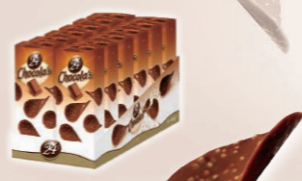

NEW

(140000376)

コーヒーリキッド ミルクチョコ

- ◎内容量/90g
- ◎入数/14入
- ◎価格/¥700(税別) [¥756(税込)]
- ◎原産国/イタリア

■POS,No/ 8008743048831

サイズ	■ 品 175×90×55mm	■ 品 100g
ケース	■ ケース 200×400×190mm	■ ケース 1.6kg
賞味期間	12ヶ月	

コーヒーリキッドをミルクチョコレートの中に注ぎました。コーヒーとチョコレートを一度にお楽しみいただけます。約7個入り。

チョコレートを開き伸ばし、そのままカールさせたチョコチップスはハムレット社独自のチョコレート製法です。まろやかな風味の本格的なベルギーチョコとサクサクとした食感のクリスピーが織りなす新食感をお楽しみください。

24 Chocola's
【4種共通】
◎内容量/24枚(80g)
◎入数/12入
◎価格/¥600(税別) [¥648(税込)]
◎原産国/ベルギー
■商品 160×70×60mm ■重量 106g
■サイズ 378×148×172mm ■ケース 1.4kg
賞味期間 15ヶ月